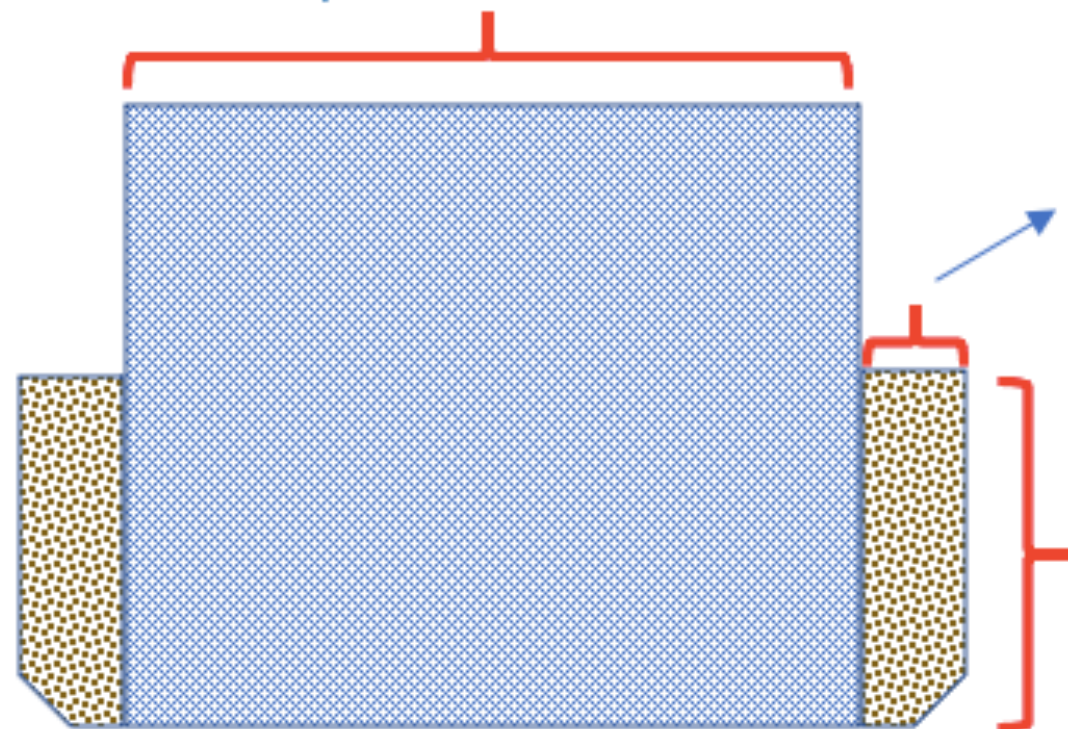

Max bredde af murværk
Max 25 cm/250 mm

Min tykkelse af dørkarm
Min 1,5 cm /15 mm

Max højde af dørkarm
Max 12 cm /120 mm

Copyright©

Snegletuset[®]

Siden 2004